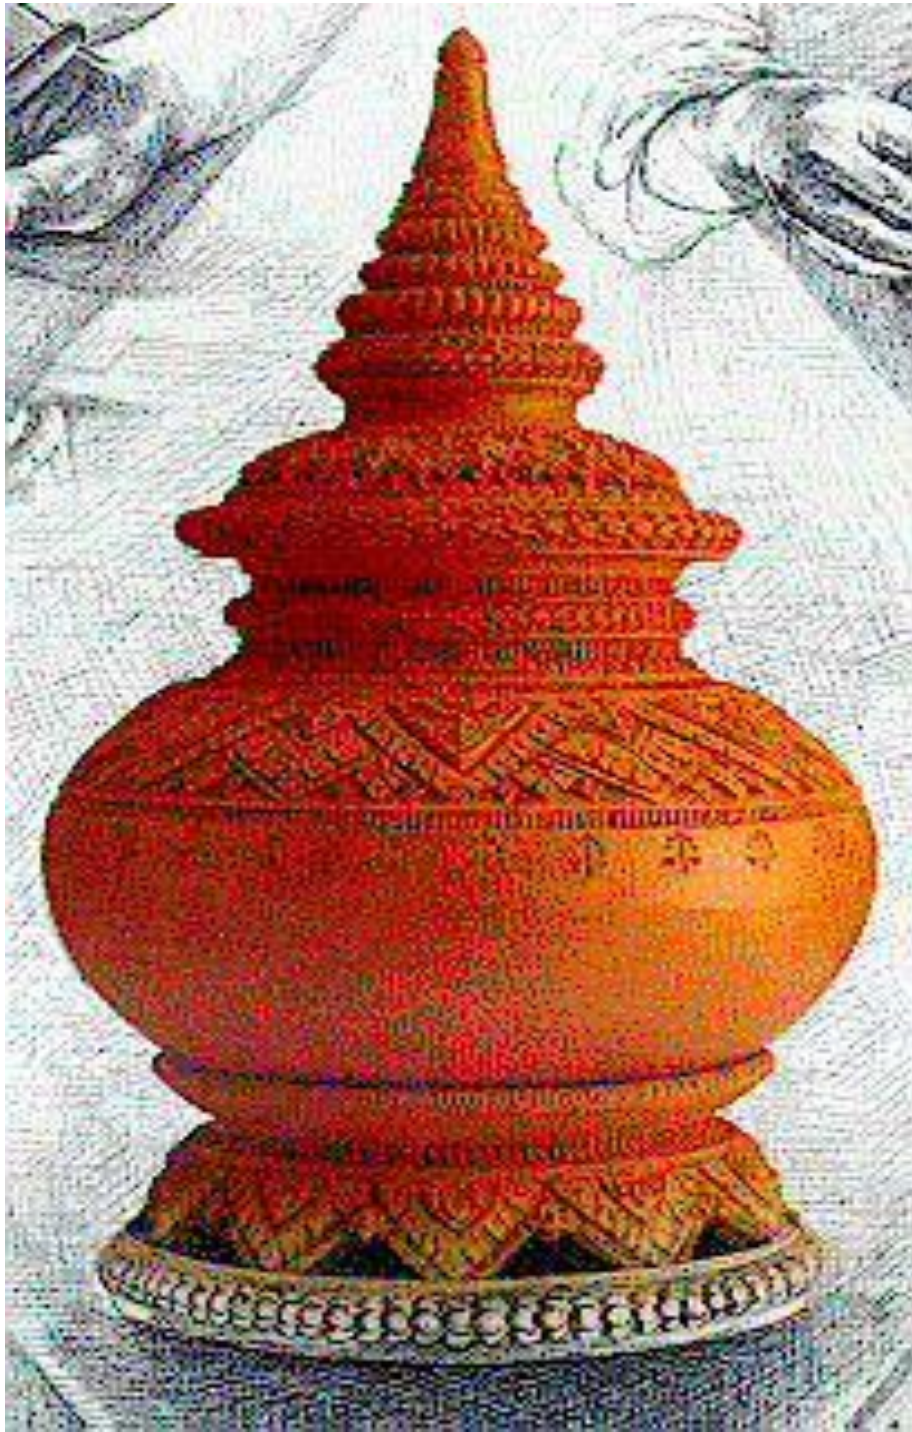

เครื่องปั้นดินเผาสลักลายวิจิตร

ค.ช. ชัชวาล ปรีดา ม.2 เลขที่ 13